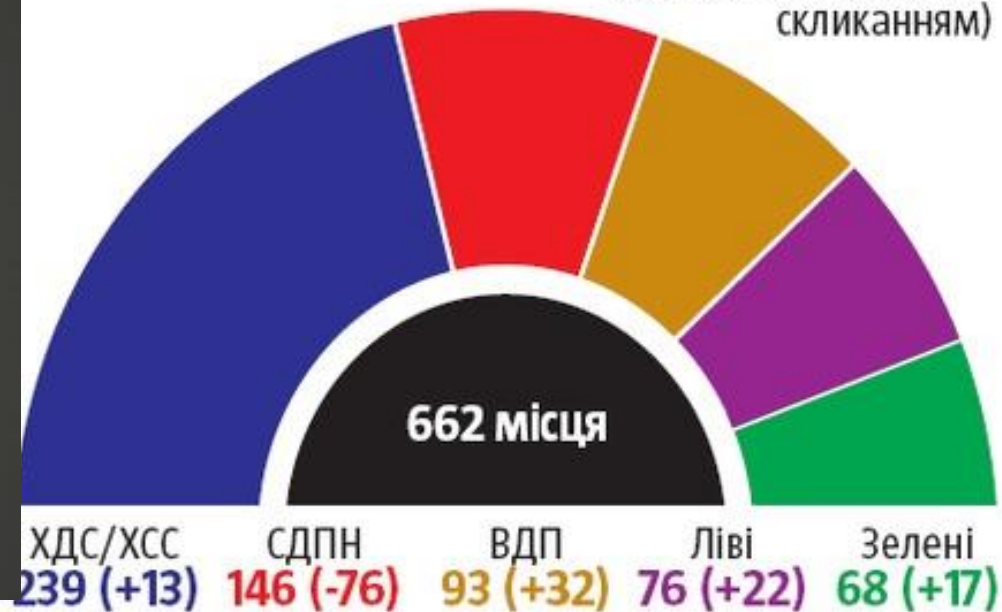

РОЗПОДІЛ МІСЦЬ У ПАРЛАМЕНТІ (порівняно з минулим скликанням)