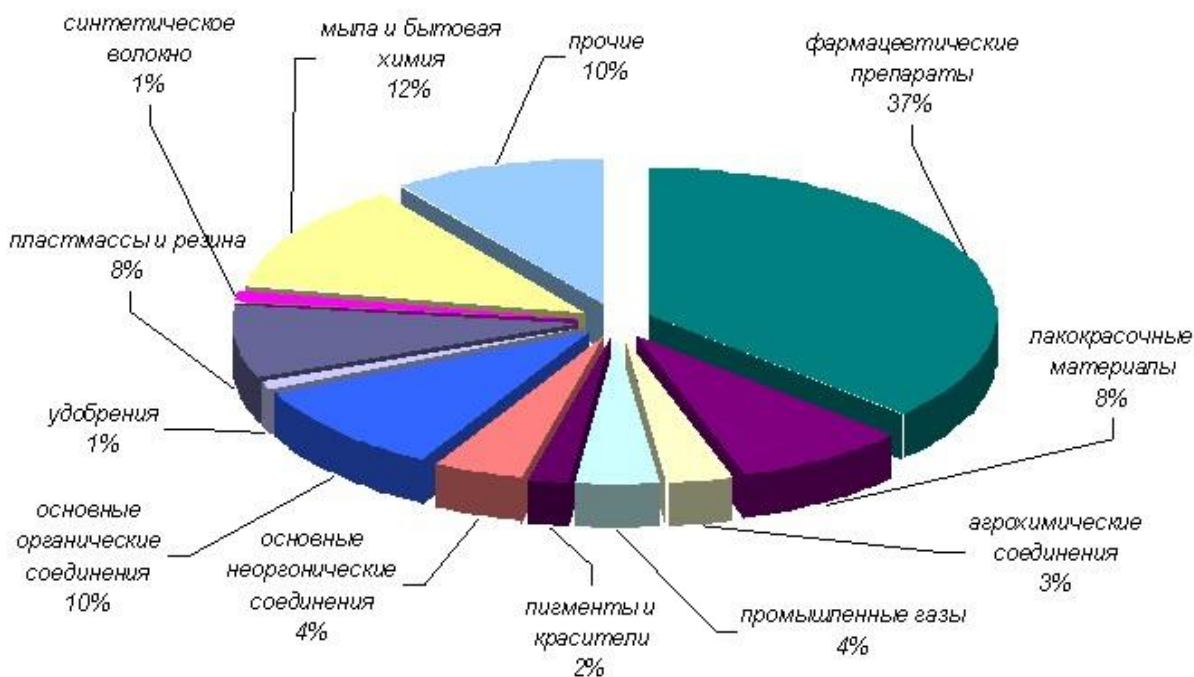

# Великобританія

- площа складає — 244,1 тис. км<sup>2</sup>

- за чисельністю населення — 60,1 млн чоловік.

- За всіма економічними показниками
  - Великобританія замикає першу
  - п'ятірку провідних країн світу.

# Німеччина

- Площа території — 375 тис. км<sup>2</sup>