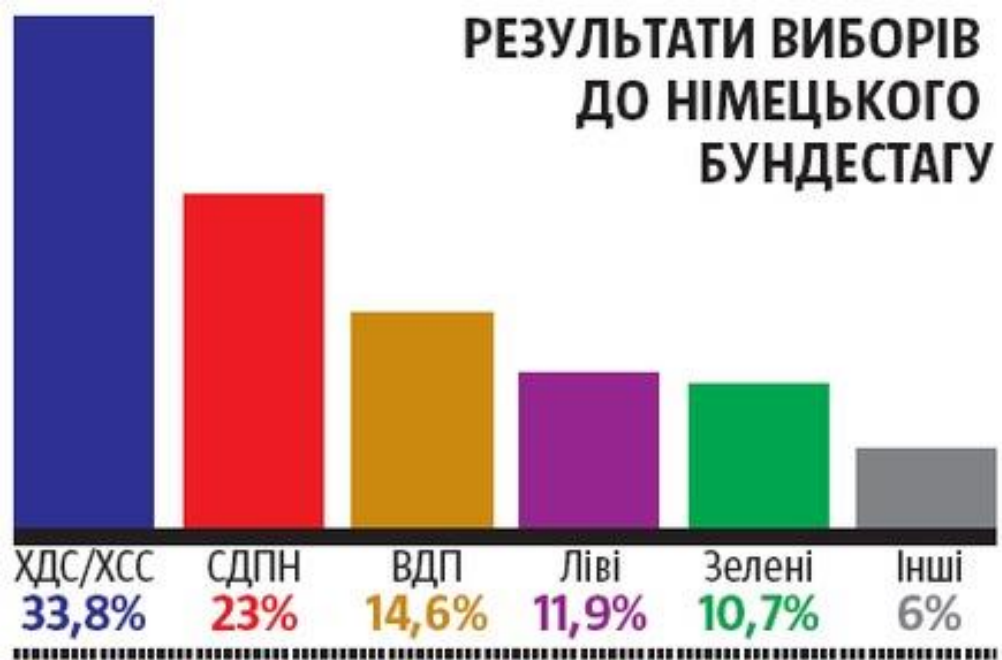

# • чисельність населення — 82,7 млн

(C) www.GetWallpapers.net

• Німеччина складається з 16-ти

• земель, кожна з яких

• має парламент.

## РЕЗУЛЬТАТИ ВИБОРІВ ДО НІМЕЦЬКОГО БУНДЕСТАГУ